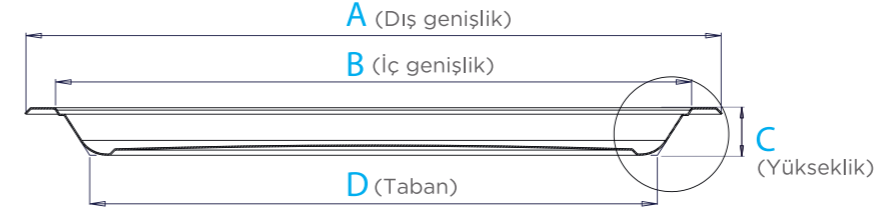

Teknik Bilgiler

Yuvarlak Tabaklar

Ø 180 mm

A Dış Genişlik: 180 mm
B İç Genişlik: 155 mm
C Yükseklik: 12 mm
D Taban: 120 mm

Ø 210 mm

A Dış Genişlik: 210 mm
B İç Genişlik: 195 mm
C Yükseklik: 15 mm
D Taban : 145 mm