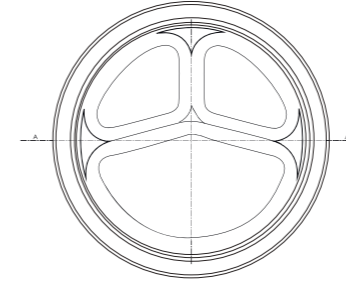

Teknik Bilgiler

Yuvarlak Tabaklar

Ø 180 mm

A Dış Genişlik: 180 mm
B İç Genişlik: 155 mm
C Yükseklik: 12 mm
D Taban: 120 mm

Ø 210 mm

A Dış Genişlik: 210 mm
B İç Genişlik: 195 mm
C Yükseklik: 15 mm
D Taban : 145 mm

Yuvarlak Damla Tabaklar

Ø 145 mm

A Dış Genişlik: 145 mm
B İç Genişlik: 135 mm
C Yükseklik: 13 mm
D Taban: 89 mm

Ø 190 mm

A Dış Genişlik: 190 mm
B İç Genişlik: 175 mm
C Yükseklik: 18 mm
D Taban: 117 mm

Ø 230 mm

A Dış Genişlik: 230 mm
B İç Genişlik: 215 mm
C Yükseklik: 18 mm
D Taban: 154 mm

Ø 260 mm

A Dış Genişlik: 260 mm
B İç Genişlik: 255 mm
C Yükseklik: 18 mm
D Taban: 187 mm

Kare Tabaklar

Products Infographic

- A1 Dış genişlik
- A2 Alt genişlik
- B1 İç genişlik
- B2 Alt iç genişlik
- C1 Yükseklik
- C2 Yükseklik
- D1 İç Taban
- D2 Dış Taban

Servis Tabakları

Ø 260 mm

- A Dış Genişlik: 260 mm
- B İç Genişlik: 222 mm
- C Yükseklik: 26 mm
- D Taban: 190 mm

Ø 310 mm

- A Dış Genişlik: 310 mm
- B İç Genişlik: 295 mm
- C Yükseklik: 10 mm
- D Taban: 270 mm