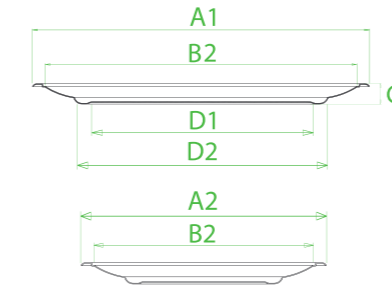

280 x 280 mm

- A Dış Genişlik: 280 mm
- B İç Genişlik: 175 mm
- C1 Yükseklik: 15 mm
- D1 Taban: 17 mm
- D2 Taban: 161 mm

Derin Tabaklar

Ø 180 mm

- A Dış Genişlik: 180 mm
- B İç Genişlik: 174 mm
- C1 Yükseklik: 42 mm
- C2 Yükseklik: 21 mm
- D1 Taban: 110 mm
- D2 Taban: 85 mm

190 x 160 mm

- A Dış Genişlik: 202 mm
- B İç Genişlik: 185 mm
- C1 Yükseklik: 33 mm
- D1 Taban: 145 mm
- D2 Taban: 125 mm

170 x 170 mm

- A Dış Genişlik: 170 mm
- B İç Genişlik: 155 mm
- C1 Yükseklik: 44 mm
- D1 Taban: 105 mm
- D2 Taban: 76 mm

250 x 250 mm

- A Dış Genişlik: 250 mm
- B İç Genişlik: 240 mm
- C1 Yükseklik: 25 mm
- D1 Taban: 190 mm
- D2 Taban: 184 mm

280 x 400 mm

- A1 Dış Genişlik: 398 mm
- A2 Alt Genişlik: 275 mm
- B1 İç Genişlik: 368 mm
- B2 Alt İç Genişlik: 251 mm
- C Yükseklik: 20 mm
- D1 İç Taban: 145 mm
- D2 Dış Taban: 268 mm