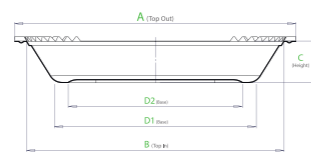

Derin Tabaklar

Ø 180 mm

- A Dış Genişlik: 180 mm
- B İç Genişlik: 174 mm
- C1 Yükseklik: 42 mm
- C2 Yükseklik: 21 mm
- D1 Taban: 110 mm
- D2 Taban: 85 mm

190 x 160 mm

- A Dış Genişlik: 202 mm
- B İç Genişlik: 185 mm
- C1 Yükseklik: 33 mm
- D1 Taban: 145 mm
- D2 Taban: 125 mm

170 x 170 mm

- A Dış Genişlik: 170 mm
- B İç Genişlik: 155 mm
- C1 Yükseklik: 44 mm
- D1 Taban: 105 mm
- D2 Taban: 76 mm

250 x 250 mm

- A Dış Genişlik: 250 mm
- B İç Genişlik: 240 mm
- C1 Yükseklik: 25 mm
- D1 Taban: 190 mm
- D2 Taban: 184 mm