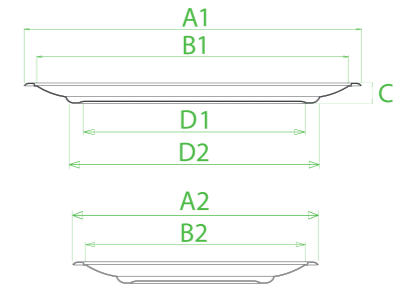

280 x 280 mm

- A Dış Genişlik: 280 mm
- B İç Genişlik: 175 mm
- C1 Yükseklik: 15 mm
- D1 Taban: 17 mm
- D2 Taban: 161 mm

Derin Tabaklar

Ø 180 mm

- A Dış Genişlik: 180 mm
- B İç Genişlik: 174 mm
- C1 Yükseklik: 42 mm
- C2 Yükseklik: 21 mm
- D1 Taban: 110 mm
- D2 Taban: 85 mm

190 x 160 mm

- A Dış Genişlik: 202 mm
- B İç Genişlik: 185 mm
- C1 Yükseklik: 33 mm
- D1 Taban: 145 mm
- D2 Taban: 125 mm

170 x 170 mm

- A Dış Genişlik: 170 mm
- B İç Genişlik: 155 mm
- C1 Yükseklik: 44 mm
- D1 Taban: 105 mm
- D2 Taban: 76 mm

250 x 250 mm

- A Dış Genişlik: 250 mm
- B İç Genişlik: 240 mm
- C1 Yükseklik: 25 mm
- D1 Taban: 190 mm
- D2 Taban: 184 mm

280 x 400 mm

- A1 Dış Genişlik: 398 mm
- A2 Alt Genişlik: 275 mm
- B1 İç Genişlik: 368 mm
- B2 Alt İç Genişlik: 251 mm
- C Yükseklik: 20 mm
- D1 İç Taban: 145 mm
- D2 Dış Taban: 268 mm