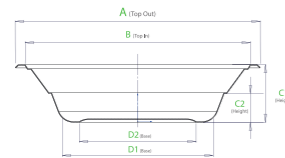

Derin Tabaklar

Ø 180 mm

- A Dış Genişlik: 180 mm
- B İç Genişlik: 174 mm
- C1 Yükseklik: 42 mm
- C2 Yükseklik: 21 mm
- D1 Taban: 110 mm
- D2 Taban: 85 mm

190 x 160 mm

- A Dış Genişlik: 202 mm
- B İç Genişlik: 185 mm
- C1 Yükseklik: 33 mm
- D1 Taban: 145 mm
- D2 Taban: 125 mm

170 x 170 mm

- A Dış Genişlik: 170 mm
- B İç Genişlik: 155 mm
- C1 Yükseklik: 44 mm
- D1 Taban: 105 mm
- D2 Taban: 76 mm

250 x 250 mm

- A Dış Genişlik: 250 mm
- B İç Genişlik: 240 mm
- C1 Yükseklik: 25 mm
- D1 Taban: 190 mm
- D2 Taban: 184 mm