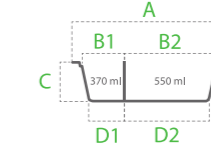

280 x 400 mm

A Dış Genişlik: 227 x 178 mm
B1 İç Genişlik: 86 x 162 mm
B2 Alt İç Genişlik: 120 x 162 mm
C Yükseklik: 38 mm
D1 İç Taban: 58.4 x 134.4 mm
D2 Dış Taban: 92.4 x 134.4 mm