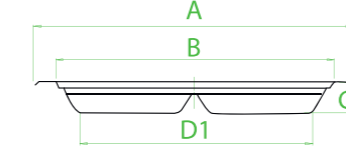

Teknik Bilgiler

Yuvarlak Tabaklar

Ø 180 mm

A Dış Genişlik: 180 mm
B İç Genişlik: 155 mm
C Yükseklik: 12 mm
D Taban: 120 mm

Ø 210 mm

A Dış Genişlik: 210 mm
B İç Genişlik: 195 mm
C Yükseklik: 15 mm
D Taban : 145 mm

Yuvarlak Damla Tabaklar

Ø 145 mm

A Dış Genişlik: 145 mm
B İç Genişlik: 135 mm
C Yükseklik: 13 mm
D Taban: 89 mm

Ø 190 mm

A Dış Genişlik: 190 mm
B İç Genişlik: 175 mm
C Yükseklik: 18 mm
D Taban: 117 mm

Ø 230 mm

A Dış Genişlik: 230 mm
B İç Genişlik: 215 mm
C Yükseklik: 18 mm
D Taban: 154 mm

Ø 260 mm

A Dış Genişlik: 260 mm
B İç Genişlik: 255 mm
C Yükseklik: 18 mm
D Taban: 187 mm

Kare Tabaklar

Products Infographic

- A1 Dış genişlik
- A2 Alt genişlik
- B1 İç genişlik
- B2 Alt iç genişlik
- C1 Yükseklik
- C2 Yükseklik
- D1 İç Taban
- D2 Dış Taban

Servis Tabakları

Ø 260 mm

- A Dış Genişlik: 260 mm
- B İç Genişlik: 222 mm
- C Yükseklik: 26 mm
- D Taban: 190 mm

Ø 310 mm

- A Dış Genişlik: 310 mm
- B İç Genişlik: 295 mm
- C Yükseklik: 10 mm
- D Taban: 270 mm