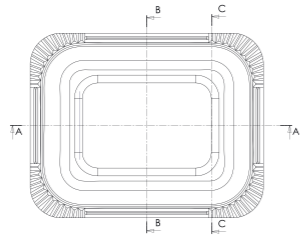

A Dış Genişlik: 230 mm
B İç Genişlik: 215 mm
C Yükseklik: 18 mm
D Taban: 154 mm

Ø 260 mm

A Dış Genişlik: 260 mm
B İç Genişlik: 255 mm
C Yükseklik: 18 mm
D Taban: 187 mm

Kare Tabaklar

Products Infographic

- A1 Dış genişlik
- A2 Alt genişlik
- B1 İç genişlik
- B2 Alt iç genişlik
- C1 Yükseklik
- C2 Yükseklik
- D1 İç Taban
- D2 Dış Taban

170 x 170 mm

- A Dış Genişlik: 202 mm
- B İç Genişlik: 185 mm
- C1 Yükseklik: 14 mm
- D1 Taban: 145 mm
- D2 Taban: 125 mm

180 x 180 mm

- A Dış Genişlik: 180 mm
- B İç Genişlik: 166 mm
- C1 Yükseklik: 25 mm
- D1 Taban: 127 mm
- D2 Taban: 119 mm

225 x 225 mm

- A Dış Genişlik: 225 mm
- B İç Genişlik: 220 mm
- C1 Yükseklik: 21 mm
- D1 Taban: 145 mm
- D2 Taban: 154 mm

260 x 260 mm

- A Dış Genişlik: 265 mm
- B İç Genişlik: 250 mm
- C1 Yükseklik: 10 mm
- D1 Taban: 170 mm
- D2 Taban: 125 mm

280 x 280 mm

- A Dış Genişlik: 280 mm
- B İç Genişlik: 175 mm
- C1 Yükseklik: 15 mm
- D1 Taban: 17 mm
- D2 Taban: 161 mm

Derin Tabaklar

Ø 180 mm

- A Dış Genişlik: 180 mm
- B İç Genişlik: 174 mm
- C1 Yükseklik: 42 mm
- C2 Yükseklik: 21 mm
- D1 Taban: 110 mm
- D2 Taban: 85 mm