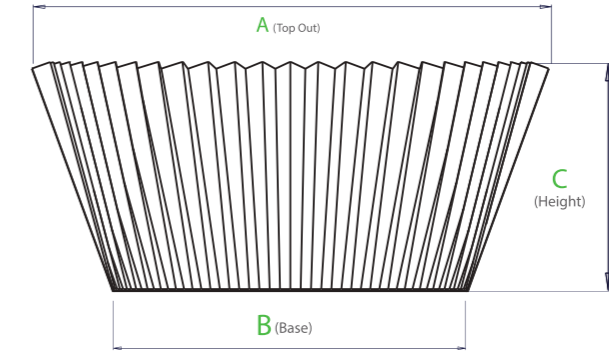

Kek Pisirme Kapsülleri

28 x 14 mm

A Dış Genişlik: 54 mm
B1x2 İç Genişlik : 40x60mm
C Yükseklik: 14 mm
D Taban: 28 mm

18 x 14 mm

A Dış Genişlik: 26 mm
B Taban : 18 mm
C Yükseklik: 14 mm

20 x 15 mm

A Dış Genişlik: 32 mm
B Taban : 20 mm
C Yükseklik: 15 mm

35 x 20 mm

A Dış Genişlik: 55 mm
B Taban : 35 mm
C Yükseklik : 20 mm

35 x 22 mm

A Dış Genişlik: 52 mm
B Taban : 35 mm
C Yükseklik: 22 mm

40 x 30 mm

A Dış Genişlik: 55 mm
B Taban : 40 mm
C Yükseklik: 30 mm

50 x 25 mm

A Dış Genişlik: 70 mm
B Taban : 50 mm
C Yükseklik: 25 mm

50 x 30 mm

A Dış Genişlik: 73 mm
B Taban : 50 mm
C Yükseklik: 30 mm

50 x 33 mm

A Dış Genişlik: 72 mm
B Taban : 50 mm
C Yükseklik: 33 mm

60 x 40 mm

A Dış Genişlik: 75 mm
B Taban : 60 mm
C Yükseklik: 40 mm

60 x 20 mm

A Dış Genişlik: 75 mm
B Taban : 60 mm
C Yükseklik: 20 mm

60 x 26 mm

A Dış Genişlik: 77 mm
B Taban : 60 mm
C Yükseklik: 26 mm

50 x 35 mm

A Dış Genişlik: 75 mm
B Taban : 50 mm
C Yükseklik: 35 mm

65 x 45 mm

A Dış Genişlik: 93 mm
B Taban : 65 mm
C Yükseklik: 45 mm

90 x 25 mm

A Dış Genişlik: 100 mm
B Taban : 90 mm
C Yükseklik: 25 mm

50 x 75 mm

A Dış Genişlik: 50 mm
B Taban : 50 mm
C Yükseklik: 75 mm

50 x 43 mm

A Dış Genişlik: 88 mm
B Taban : 50 mm
C Yükseklik: 43 mm

54 x 54 mm

A Dış Genişlik: 75 mm
B Taban : 54 mm
C Yükseklik: 54 mm