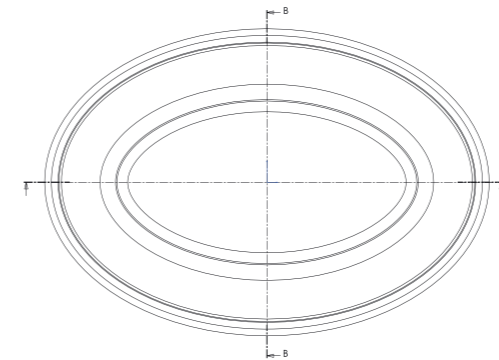

280 x 280 mm

- A Dış Genişlik: 280 mm
- B İç Genişlik: 175 mm
- C1 Yükseklik: 15 mm
- D1 Taban: 17 mm
- D2 Taban: 161 mm

Derin Tabaklar

Ø 180 mm

- A Dış Genişlik: 180 mm
- B İç Genişlik: 174 mm
- C1 Yükseklik: 42 mm
- C2 Yükseklik: 21 mm
- D1 Taban: 110 mm
- D2 Taban: 85 mm

190 x 160 mm

- A Dış Genişlik: 202 mm
- B İç Genişlik: 185 mm
- C1 Yükseklik: 33 mm
- D1 Taban: 145 mm
- D2 Taban: 125 mm

170 x 170 mm

- A Dış Genişlik: 170 mm
- B İç Genişlik: 155 mm
- C1 Yükseklik: 44 mm
- D1 Taban: 105 mm
- D2 Taban: 76 mm

250 x 250 mm

- A Dış Genişlik: 250 mm
- B İç Genişlik: 240 mm
- C1 Yükseklik: 25 mm
- D1 Taban: 190 mm
- D2 Taban: 184 mm

280 x 400 mm

- A1 Dış Genişlik: 398 mm
- A2 Alt Genişlik: 275 mm
- B1 İç Genişlik: 368 mm
- B2 Alt İç Genişlik: 251 mm
- C Yükseklik: 20 mm
- D1 İç Taban: 145 mm
- D2 Dış Taban: 268 mm