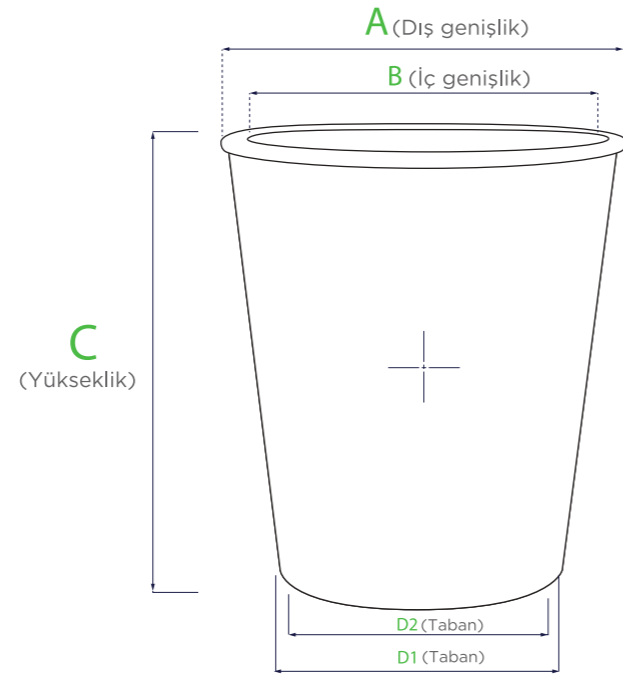

250 x 250 mm

- A Dış Genişlik: 250 mm
- B İç Genişlik: 240 mm
- C1 Yükseklik: 25 mm
- D1 Taban: 190 mm
- D2 Taban: 184 mm

280 x 400 mm

- A1 Dış Genişlik: 398 mm
- A2 Alt Genişlik: 275 mm
- B1 İç Genişlik: 368 mm
- B2 Alt İç Genişlik: 251 mm
- C Yükseklik: 20 mm
- D1 İç Taban: 145 mm
- D2 Dış Taban: 268 mm

465 x 321 mm

- A1 Dış Genişlik: 465 mm
- A2 Alt Genişlik: 312 mm
- B1 İç Genişlik: 400 mm
- B2 Alt İç Genişlik: 260 mm
- C Yükseklik: 23 mm
- D1 İç Taban: 320 mm
- D2 Dış Taban: 350 mm

Bardaklar

4 OZ / 100 ML

A Dış Genişlik: 65 mm
B İç Genişlik: 56 mm
C Yükseklik: 600 mm
D1 Taban: 44 mm
D2 Taban: 42 mm

7 OZ / 200 ML

A Dış Genişlik: 72 mm
B İç Genişlik: 69 mm
C Yükseklik: 680 mm
D1 Taban: 52 mm
D2 Taban: 49 mm