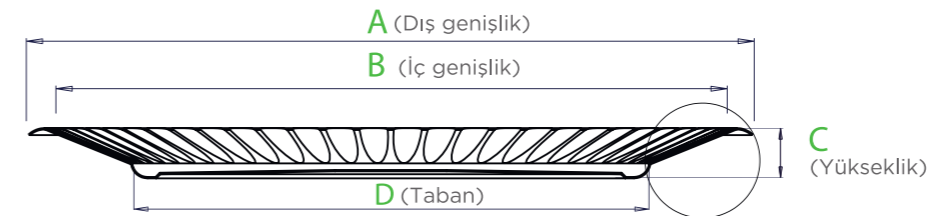

Teknik Bilgiler

Yuvarlak Tabaklar

Ø 180 mm

A Dış Genişlik: 180 mm
B İç Genişlik: 155 mm
C Yükseklik: 12 mm
D Taban: 120 mm

Ø 210 mm

A Dış Genişlik: 210 mm
B İç Genişlik: 195 mm
C Yükseklik: 15 mm
D Taban : 145 mm

Ø 225 mm

A Dış Genişlik: 225 mm
B İç Genişlik: 203 mm
C Yükseklik: 15 mm
D Taban : 157 mm

Ø 250 mm

A Dış Genişlik: 250 mm
B İç Genişlik: 224 mm
C Yükseklik: 19 mm
D Taban : 195 mm

Ø 270 mm

A Dış Genişlik: 270 mm
B İç Genişlik: 247 mm
C Yükseklik: 18,5mm
D Taban : 224 mm

Yuvarlak Damla Tabaklar

Ø 145 mm

A Dış Genişlik: 145 mm
B İç Genişlik: 135 mm
C Yükseklik: 13 mm
D Taban: 89 mm

Ø 190 mm

A Dış Genişlik: 190 mm
B İç Genişlik: 175 mm
C Yükseklik: 18 mm
D Taban: 117 mm

Ø 230 mm