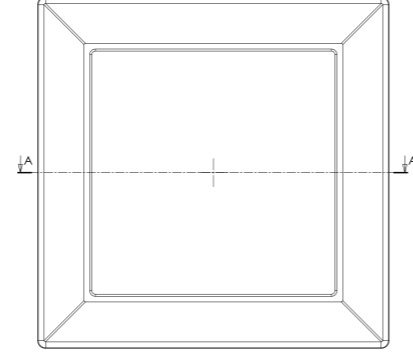

Teknik Bilgiler

Yuvarlak Tabaklar

Ø 180 mm

A Dış Genişlik: 180 mm
B İç Genişlik: 155 mm
C Yükseklik: 12 mm
D Taban: 120 mm

Ø 210 mm

A Dış Genişlik: 210 mm
B İç Genişlik: 195 mm
C Yükseklik: 15 mm
D Taban : 145 mm

Yuvarlak Damla Tabaklar

Ø 145 mm

A Dış Genişlik: 145 mm
B İç Genişlik: 135 mm
C Yükseklik: 13 mm
D Taban: 89 mm

Ø 190 mm

A Dış Genişlik: 190 mm
B İç Genişlik: 175 mm
C Yükseklik: 18 mm
D Taban: 117 mm

Ø 230 mm

A Dış Genişlik: 230 mm
B İç Genişlik: 215 mm
C Yükseklik: 18 mm
D Taban: 154 mm

Ø 260 mm

A Dış Genişlik: 260 mm
B İç Genişlik: 255 mm
C Yükseklik: 18 mm
D Taban: 187 mm

Kare Tabaklar

Products Infographic

- A1 Dış genişlik
- A2 Alt genişlik
- B1 İç genişlik
- B2 Alt iç genişlik
- C1 Yükseklik
- C2 Yükseklik
- D1 İç Taban
- D2 Dış Taban

Servis Tabakları

Ø 260 mm

- A Dış Genişlik: 260 mm
- B İç Genişlik: 222 mm
- C Yükseklik: 26 mm
- D Taban: 190 mm

Ø 310 mm

- A Dış Genişlik: 310 mm
- B İç Genişlik: 295 mm
- C Yükseklik: 10 mm
- D Taban: 270 mm