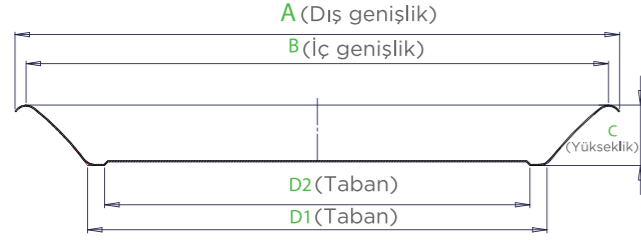

Yuvarlak Damla Tabaklar

Ø 145 mm

A Dış Genişlik: 145 mm
B İç Genişlik: 135 mm
C Yükseklik: 13 mm
D Taban: 89 mm

Ø 190 mm

A Dış Genişlik: 190 mm
B İç Genişlik: 175 mm
C Yükseklik: 18 mm
D Taban: 117 mm

Ø 230 mm

A Dış Genişlik: 230 mm
B İç Genişlik: 215 mm
C Yükseklik: 18 mm
D Taban: 154 mm

Ø 260 mm

A Dış Genişlik: 260 mm
B İç Genişlik: 255 mm
C Yükseklik: 18 mm
D Taban: 187 mm

Kare Tabaklar

Products Infographic

- A1 Dış genişlik
- A2 Alt genişlik
- B1 İç genişlik
- B2 Alt iç genişlik
- C1 Yükseklik
- C2 Yükseklik
- D1 İç Taban
- D2 Dış Taban