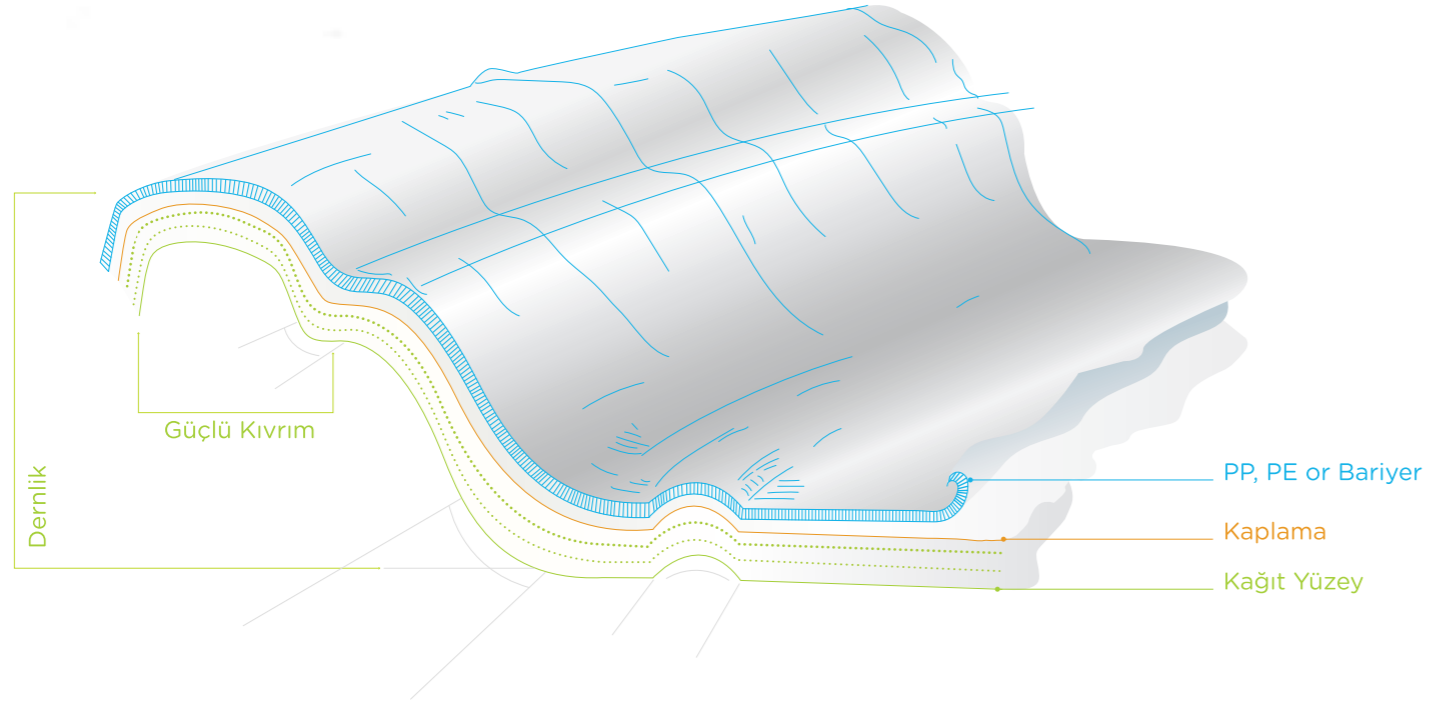

Teknik Bilgiler

Yuvarlak Tabaklar

Ø 180 mm

A Dış Genişlik: 180 mm
B İç Genişlik: 155 mm
C Yükseklik: 12 mm
D Taban: 120 mm

Ø 210 mm

A Dış Genişlik: 210 mm
B İç Genişlik: 195 mm
C Yükseklik: 15 mm
D Taban : 145 mm