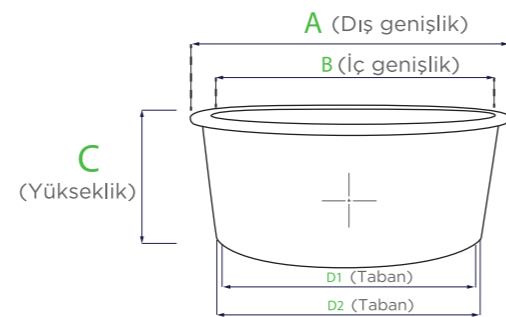

16 OZ / 450 ML

A Dış Genişlik: 89 mm
B İç Genişlik: 85 mm
C Yükseklik: 136 mm
D1 Taban: 60 mm
D2 Taban: 63 mm

Salata Kapları

230 ML

A Dış Genişlik: 89 mm
B İç Genişlik: 85 mm
C Yükseklik: 120 mm
D1 Taban: 57 mm
D2 Taban: 60 mm